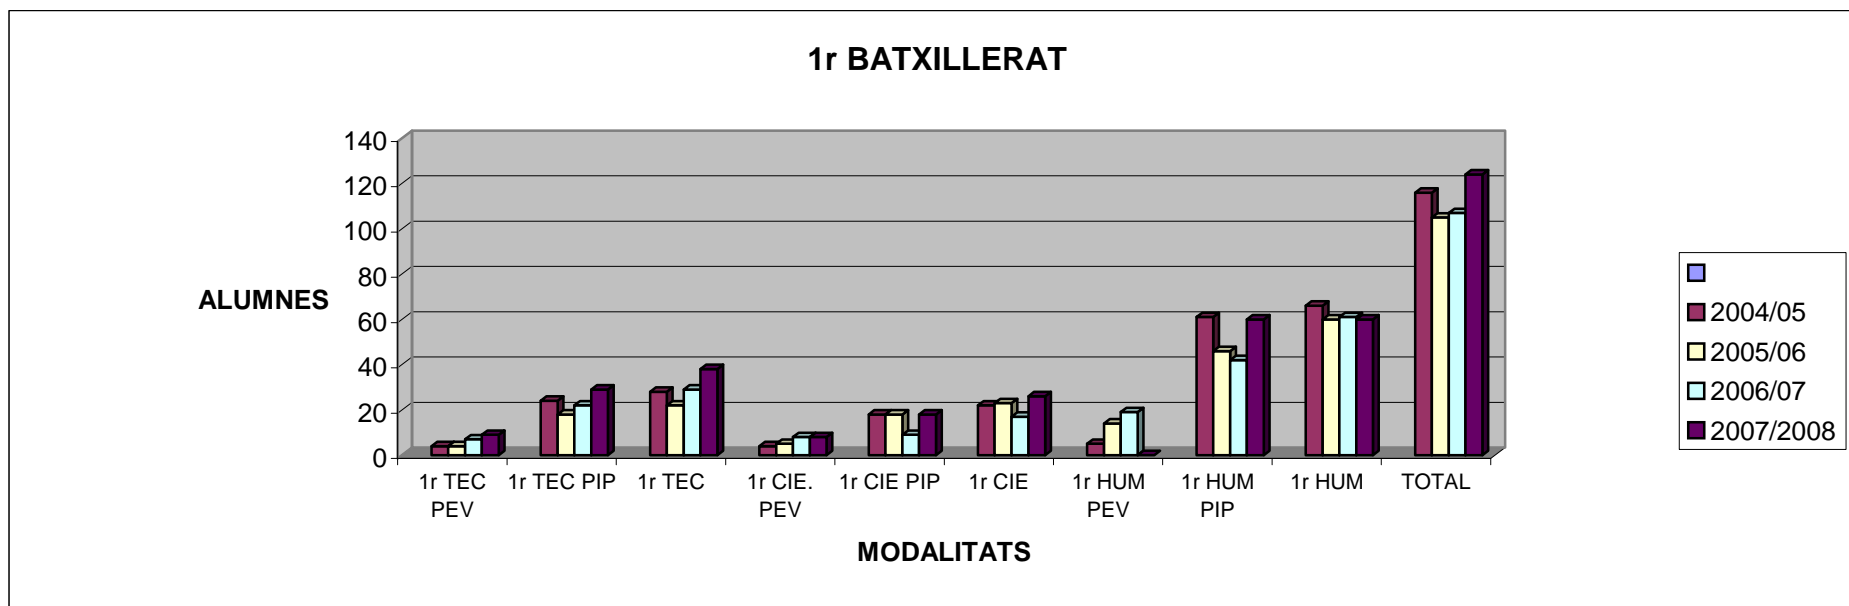

BATXILLERAT	1r TEC PEV	1r TEC PIP	1r TEC	1r CIE. PEV	1r CIE PIP	1r CIE	1r HUM PEV	1r HUM PIP	1r HUM	TOTAL
2004/05	4	24	28	4	18	22	5	61	66	116
2005/06	4	18	22	5	18	23	14	46	60	105
2006/07	7	22	29	8	9	17	19	42	61	107
2007/2008	9	29	38	8	18	26	0	60	60	124

BATXILLERAT	2n TEC PEV	2n TEC PIP	2n TEC	2n CIE. PEV	2n CIE PIP	2n CIE	2n HUM PEV	2n HUM PIP	2n HUM	TOTAL
2004/05	7	27	34	8	9	17	0	38	38	89
2005/06	5	30	35	5	19	24	18	46	64	123
2006/07	11	22	33	10	16	26	9	46	55	114
2007/2008	6	22	28	5	12	17	14	40	54	99